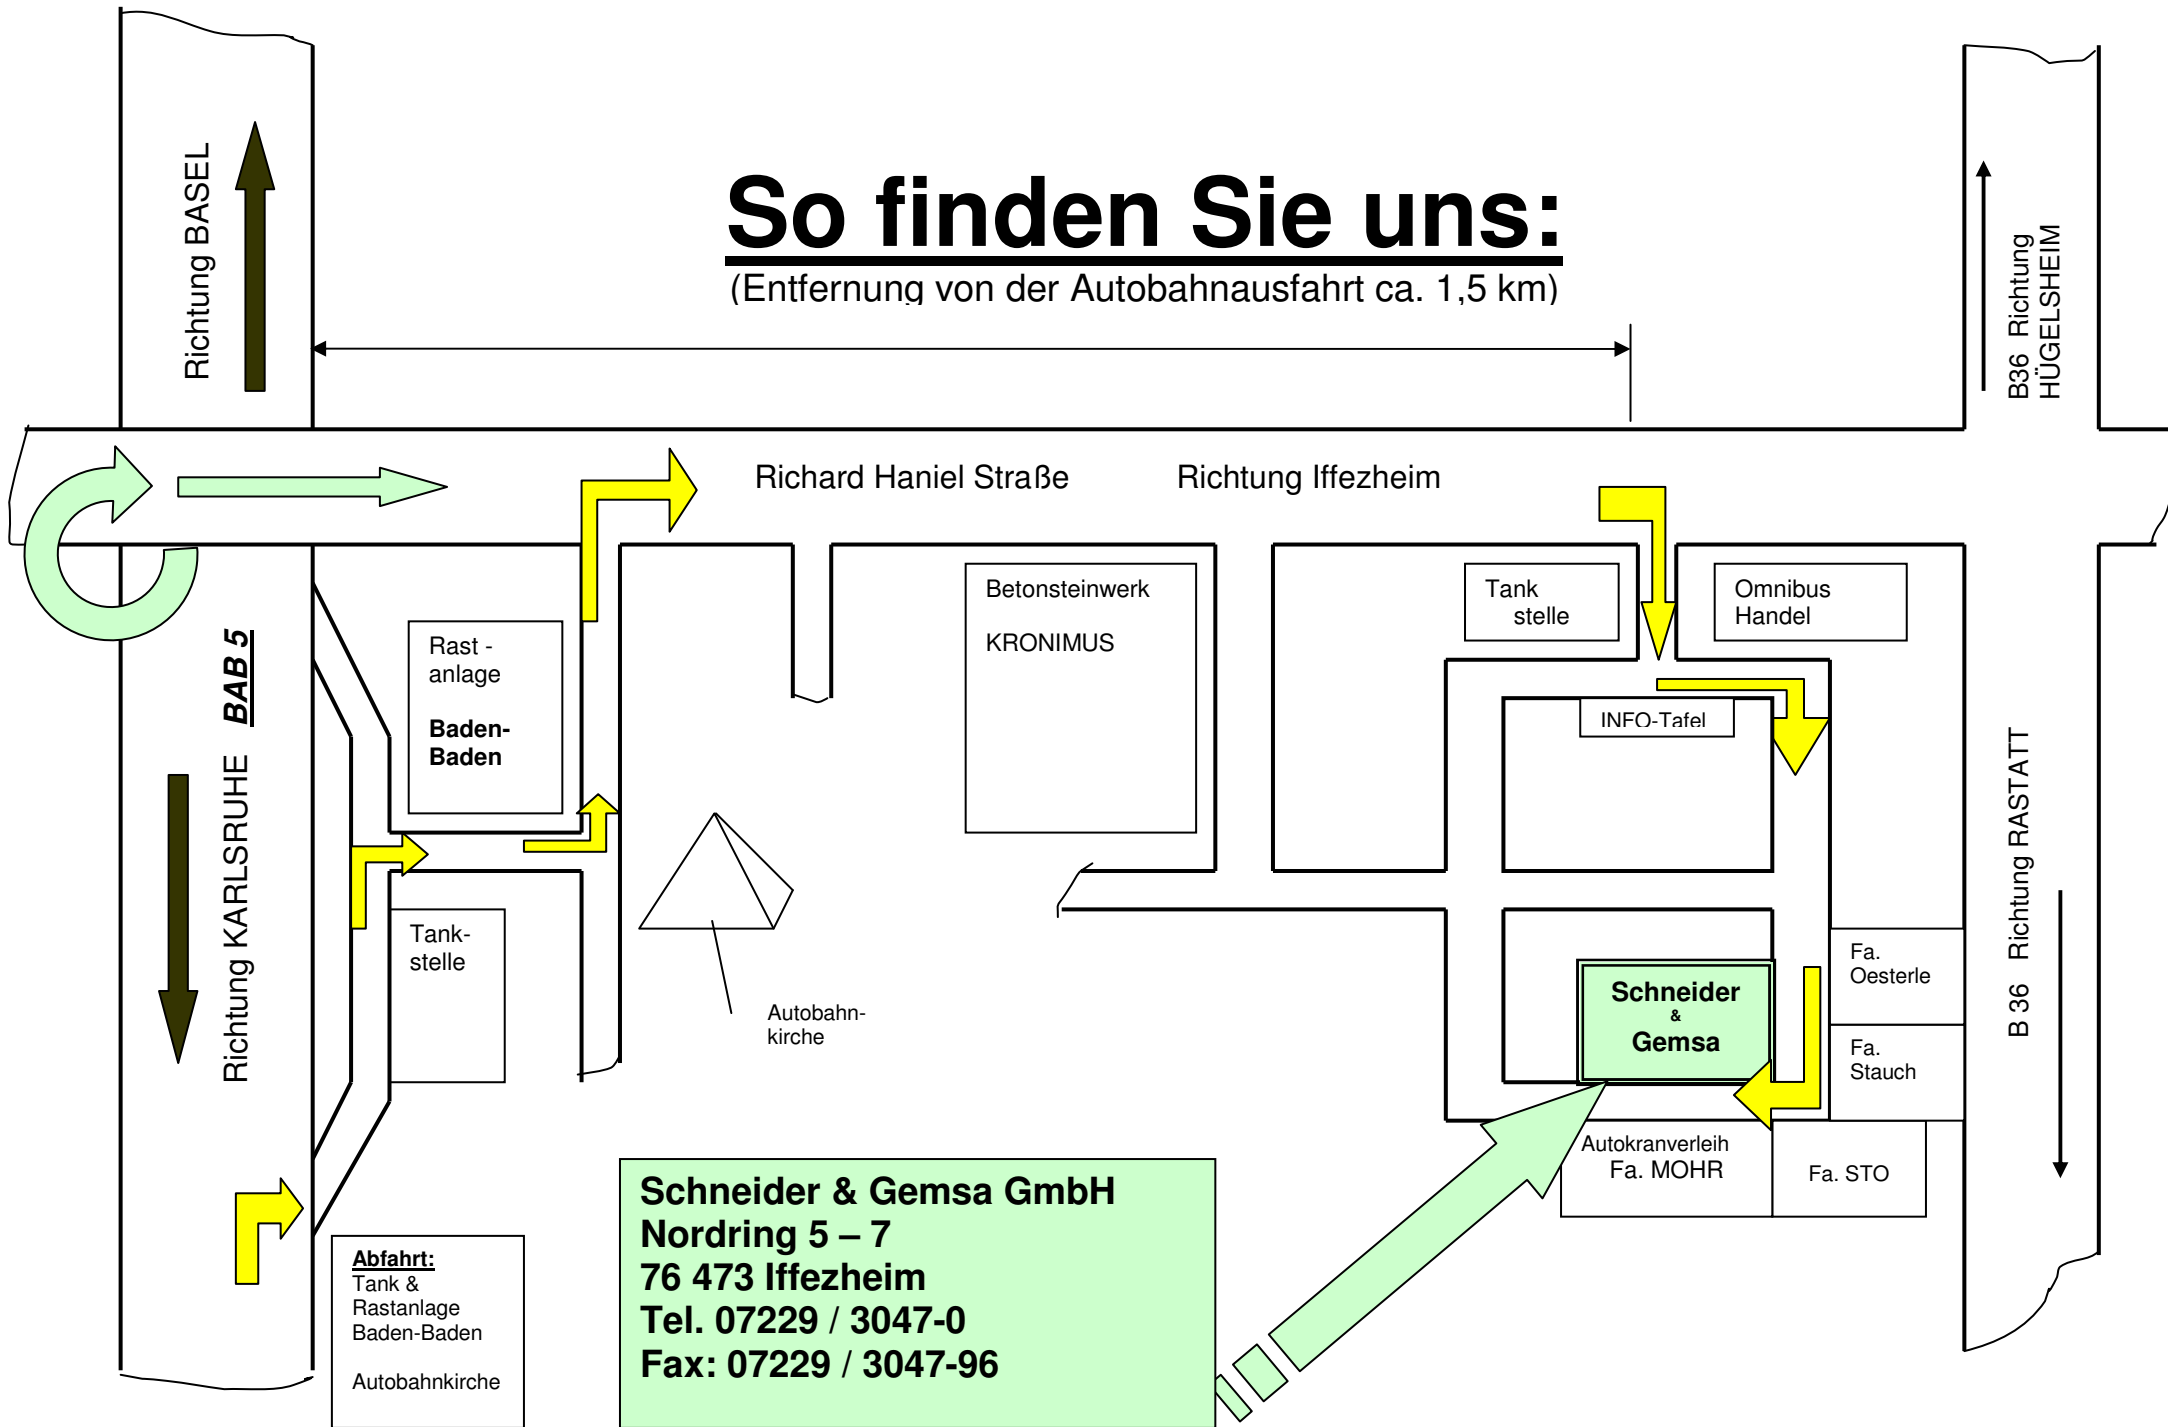

So finden Sie uns:

(Entfernung von der Autobahnausfahrt ca. 1,5 km)

Schneider & Gemsa GmbH
Nordring 5 – 7
76 473 Iffezheim
Tel. 07229 / 3047-0
Fax: 07229 / 3047-96